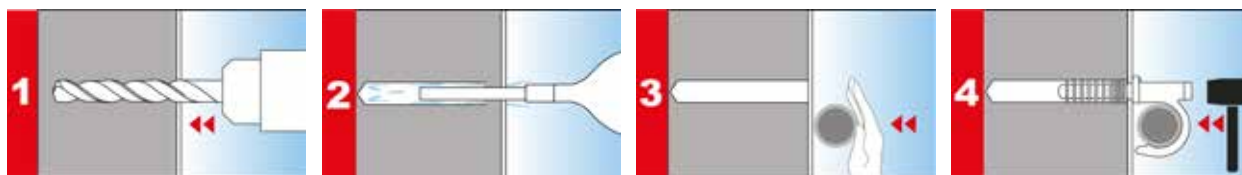

Su materiale pieno