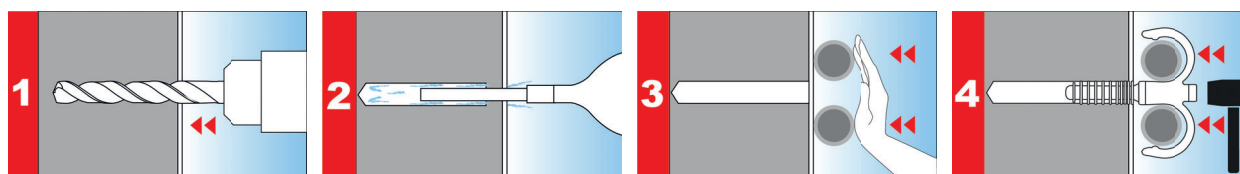

Su materiale pieno

Sistem Air Group - Nobex srl
Via Cilavegna 53
27020 Gravellona Lomellina (PV)
Italia

INFO
Tel. +39 0381 650082
Whatsapp. +39 340 4090146
Mail. info@sistemairgroup.com